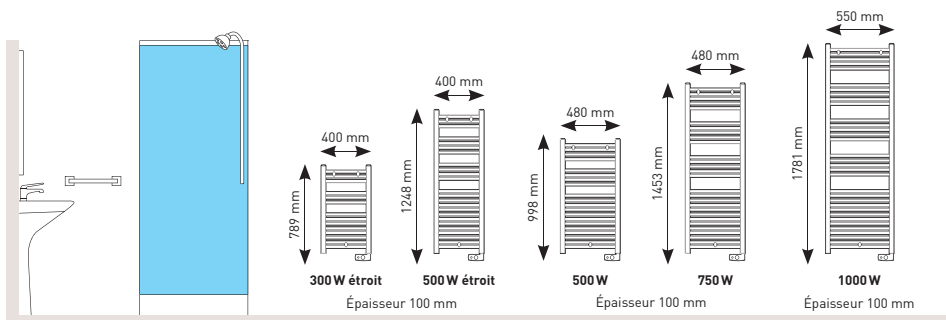

Corsaire

Le confort tout simplement

CARACTÉRISTIQUES TECHNIQUES

- ▶ **2 largeurs** : 480 mm et 400mm
- ▶ **Thermostat électronique numérique** multitarif avec Fil Pilote 6 ordres
- ▶ Compatible avec les **systèmes de programmation centralisée** (Fil Pilote ou Courant Porteur)
- ▶ **Coloris blanc** (RAL 9016)
- ▶ **Garantie 2 ans**

Sèche-serviettes Corsaire

- 1 Barres porte-serviettes
- 2 Fluide caloporteur
- 3 Limiteur thermique de sécurité (température)
- 4 Résistance thermoplongeur
- 5 Boîtier de commandes

Boîtier de commandes

- 6 Voyant boost et info verrouillage
- 7 Sélecteur de mode: On / Off / 24h auto chauffage / 24h auto séchage
- 8 Voyant de chauffe
- 9 Molette de réglage de la température ou de la soufflerie

COTES D'ENCOMBREMENT

RÉFÉRENCES

	Puissance (W)	Poids (kg)	Référence
Corsaire galbé	500	12	472 311
	750	17	472 321
	1000	30	472 331
Corsaire étroit	300	7	473 301
	500	11	473 311

Thermor, l'expert du radiateur sèche-serviettes