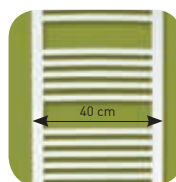

- **S'intègre facilement**
  dans les logements BBC